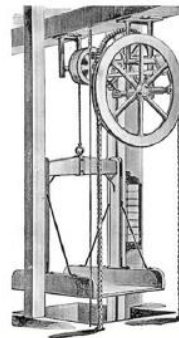

## กลไก อุปกรณ์ไฟฟ้าและอิเล็กทรอนิกส์

กลไก อุปกรณ์ไฟฟ้าและอิเล็กทรอนิกส์ เป็นองค์ประกอบสำคัญที่ช่วยให้การทำงานของสิ่งของเครื่องใช้ในชีวิตประจำวันของมนุษย์มีประสิทธิภาพหรือช่วยอำนวยความสะดวกในการทำงานมากขึ้น หากสังเกตสิ่งของเครื่องใช้รอบตัวจะพบว่าสิ่งของเครื่องใช้เหล่านั้นมีการพัฒนาจนมีความซับซ้อนมากขึ้น มีการใช้อุปกรณ์อิเล็กทรอนิกส์มาช่วยในการทำงานให้เป็นอัตโนมัติมากขึ้น ทั้งนี้ก็เพื่อตอบสนองความต้องการของมนุษย์ที่มีมากขึ้น ตัวอย่างสิ่งของเครื่องใช้ที่มีการทำงานของเฟือง รอก และมอเตอร์

เฟืองในพัดลมตั้งรูป เป็นอุปกรณ์กลไกช่วยทำให้พัดลมหมุนสายกลับไปมาซ้ำๆได้

เตียงสำหรับผู้ป่วยมักมีเฟืองเป็นส่วนประกอบสำหรับทำหน้าที่ทดแรงและช่วยในการปรับระดับของเตียงตามต้องการ

รอกและเฟืองเป็นส่วนประกอบสำคัญของลิฟต์ โดยรอกช่วยทำหน้าที่ผ่อนแรงให้มอเตอร์ และระบบเฟืองของลิฟต์ช่วยทดแรง